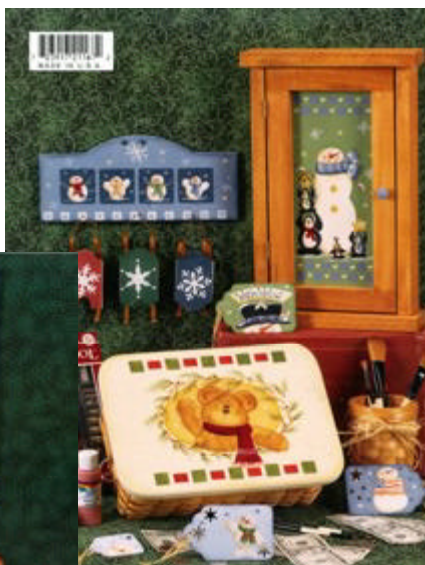

Cabin Crafters

www.cabincrafters.com

Is21-16-100234

~~$15.99~~

$9.99

Is21-17-100113

$5.99

Is21-19-100093

$21.99

Is21-20-100194

$21.99

Is21-21-100254

$ .99

Is21-22-100255

$ .99

Is21-23-100252

$ .89

Is21-24-100251

$ .89

Is21-25-100257

$ .99

Is21-26-100178

$10.99

**Santa/Snowman
Framed Board**

Is21-27-100236

$14.99

Is21-28-24-1511

$4.99

Cabin Crafters

1225 W. 1st Street P.O. Box 270 Nevada IA 50201

1-800-669-3920 Fax 515-382-3106

www.cabincrafters.com Sherry@cabincrafters.com